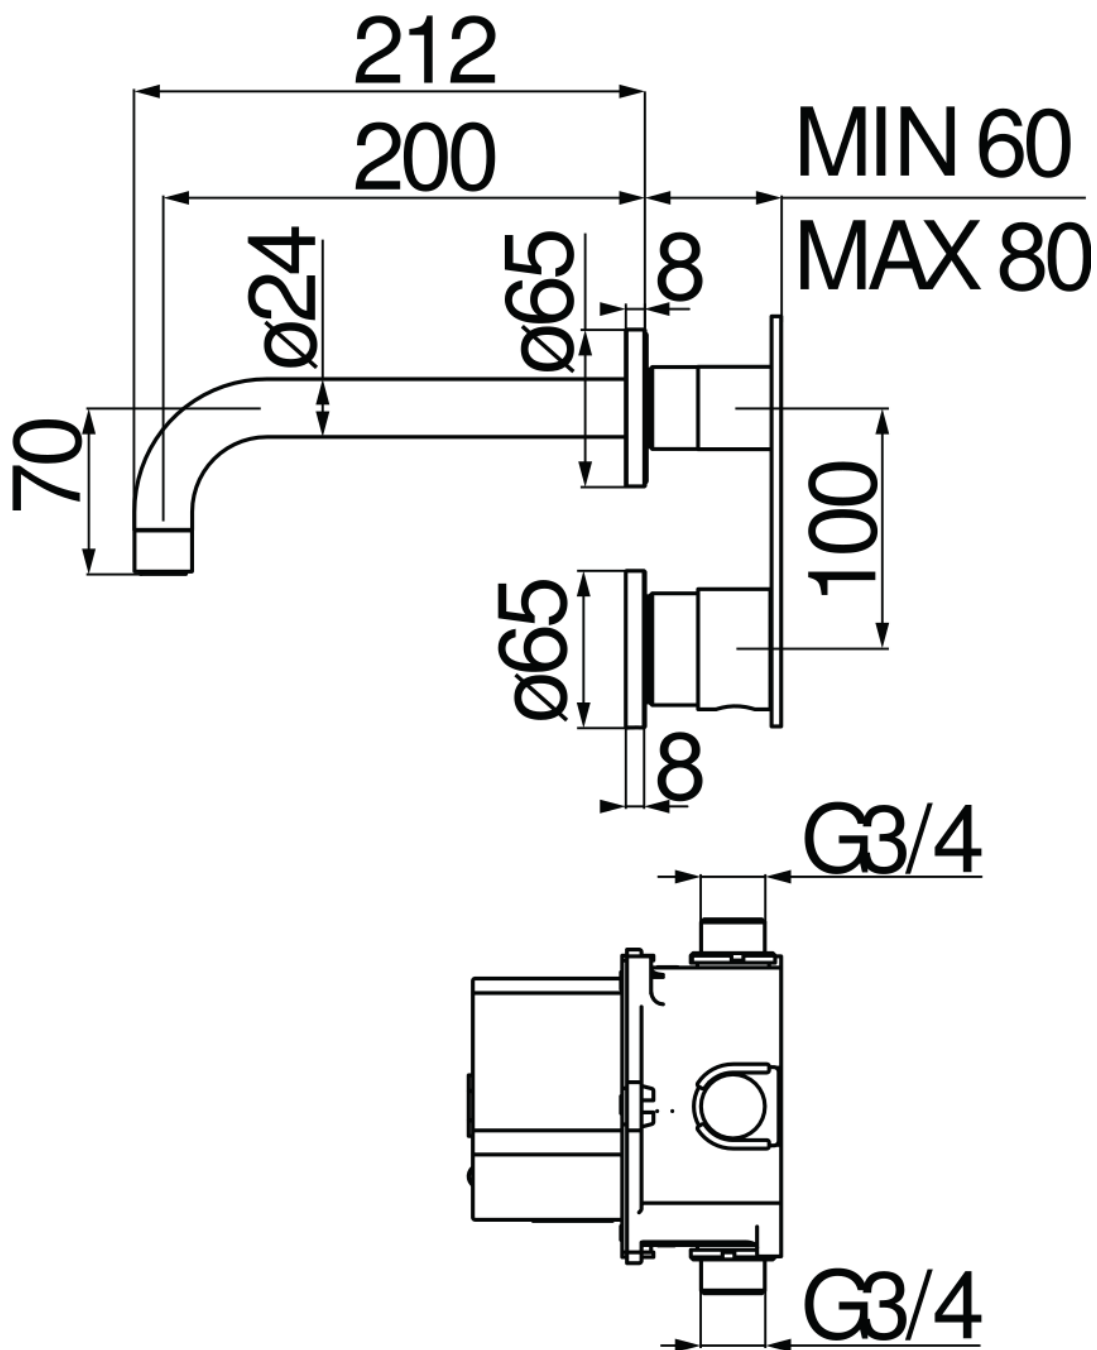

SPECIFICHE

Comando infrarossi monoacqua a parete

Moon drop PVD

Aeratore anticalcare M 22 x 1

Lunghezza 200 mm

Alimentazione a batteria

Senza scarico

Imballo: 40,8 x 7 x 25,5 cm / 0,00728 m<sup>3</sup> / 0,6 kg

DIAGRAMMA DI PORTATA: ACQUA CALDA/FREDDA